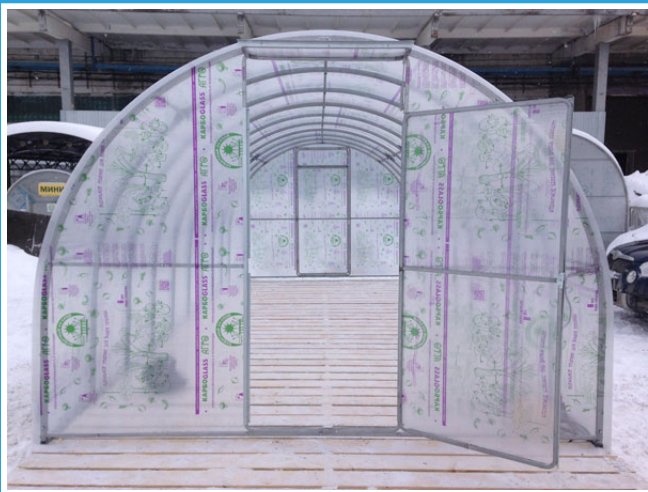

ТЕПЛИЦА

Мини

- Теплица "**Мини**" изготовлена из стальной **ОЦИНКОВАННОЙ** трубы размером 20x20 мм, **1-й класс цинкования, 275 гр/м2**, повышенная устойчивость к коррозии;
- Фундамент не требуется;
- Высота теплицы (2,10 м);
- Экономичная, не требующая больших площадей теплица, шириной 2,0 м.

Стоимость теплицы «Мини»

Ширина 2,0м, Высота 2,10м				
	Каркас	комплект Старт	комплект Хит	комплект Био
Длина 4,0м	19 800 руб. 17 820 руб.	27 900 руб. 25 110 руб.	30 000 руб. 27 000 руб.	32 100 руб. 28 770 руб.
Длина 6,0м	23 000 руб. 20 700 руб.	33 800 руб. 30 420 руб.	36 600 руб. 32 940 руб.	39 400 руб. 35 300 руб.
Длина 8,0м	27 800 руб. 25 020 руб.	41 300 руб. 37 170 руб.	44 800 руб. 40 320 руб.	48 300 руб. 43 270 руб.
Длина 10,0м	32 600 руб. 29 340 руб.	48 800 руб. 43 920 руб.	53 000 руб. 47 700 руб.	57 200 руб. 51 240 руб.

Комплектация **Каркас** включает каркас теплицы оцинкованный + комплект крепежа.

Комплектации **Старт, Хит, Био** включают каркас + комплект поликарбоната.

Дополнительный стрингер 6 м	700 руб/шт.
Дополнительная боковая форточка	1500 руб/шт.