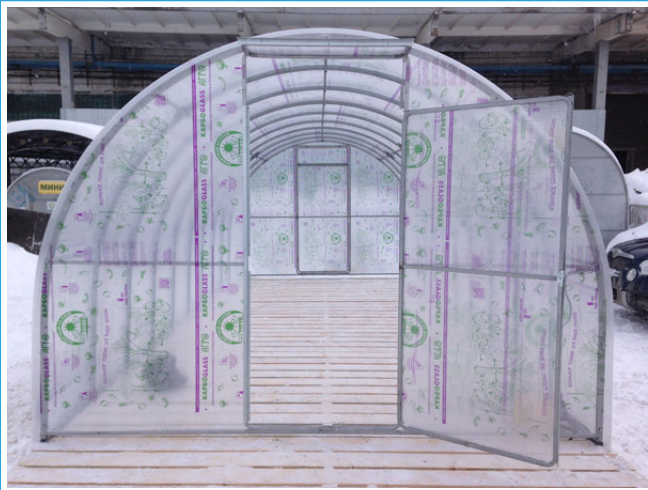

ТЕПЛИЦА

Мини

- Теплица "**Мини**" изготовлена из стальной **ОЦИНКОВАННОЙ** трубы размером 20x20 мм, **1-й класс цинкования, 275 гр/м2**, повышенная устойчивость к коррозии;
- Фундамент не требуется;
- Высота теплицы (2,10 м);
- Экономичная, не требующая больших площадей теплица, шириной 2,0 м.

Стоимость теплицы «Мини»

Ширина 2,0м, Высота 2,10м				
	Каркас	комплект Старт	комплект Хит	комплект Био
Длина 4,0м	15 600 руб. 14 040 руб.	22 590 руб. 21 030 руб.	25 200 руб. 22 140 руб.	25 200 руб. 23 640 руб.
Длина 6,0м	17 100 руб. 15 390 руб.	26 420 руб. 24 710 руб.	29 900 руб. 26 190 руб.	29 900 руб. 28 190 руб.
Длина 8,0м	21 000 руб. 18 900 руб.	32 650 руб. 30 550 руб.	37 000 руб. 32 400 руб.	37 000 руб. 34 900 руб.
Длина 10,0м	24 900 руб. 22 410 руб.	38 880 руб. 36 390 руб.	44 100 руб. 38 610 руб.	44 100 руб. 41 610 руб.

Комплектация **Каркас** включает каркас теплицы оцинкованный + комплект крепежа.

Комплектации **Старт, Хит, Био** включают каркас + комплект поликарбоната.

Дополнительный стрингер 6 м	700 руб/шт.
Дополнительная боковая форточка	1500 руб/шт.