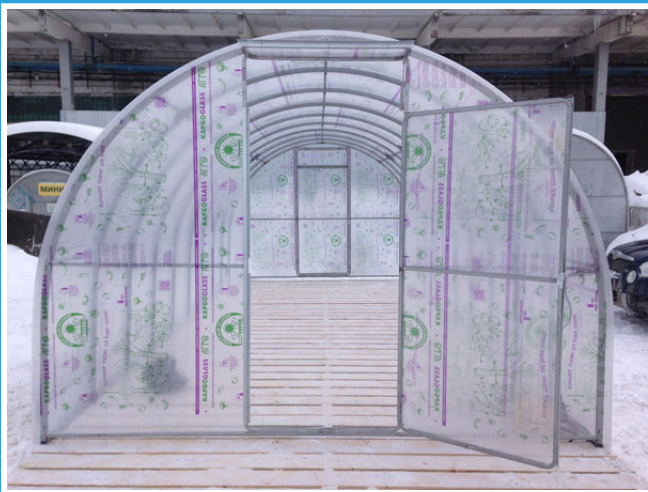

# Мини

- Теплица "**Мини**" изготовлена из стальной **ОЦИНКОВАННОЙ** трубы размером 20x20 мм, **1-й класс цинкования, 275 гр/м2**, повышенная устойчивость к коррозии;
- Фундамент не требуется;
- Высота теплицы (2,10 м);
- Экономичная, не требующая больших площадей теплица, шириной 2,0 м.

## Стоимость теплицы «Мини»

Ширина 2,0м, Высота 2,10м				
	Каркас	комплект Старт	комплект Хит	комплект Био
Длина 4,0м	24 530 руб. <b>22 500 руб.</b>	33 030 руб. <b>30 600 руб.</b>	35 430 руб. <b>33 000 руб.</b>	37 230 руб. <b>34 800 руб.</b>
Длина 6,0м	28 030 руб. <b>26 000 руб.</b>	39 230 руб. <b>36 800 руб.</b>	42 430 руб. <b>40 000 руб.</b>	44 830 руб. <b>42 400 руб.</b>
Длина 8,0м	34 160 руб. <b>31 500 руб.</b>	48 060 руб. <b>45 000 руб.</b>	52 060 руб. <b>49 000 руб.</b>	55 060 руб. <b>52 000 руб.</b>
Длина 10,0м	40 290 руб. <b>37 000 руб.</b>	56 890 руб. <b>53 200 руб.</b>	61 690 руб. <b>58 000 руб.</b>	65 290 руб. <b>61 600 руб.</b>