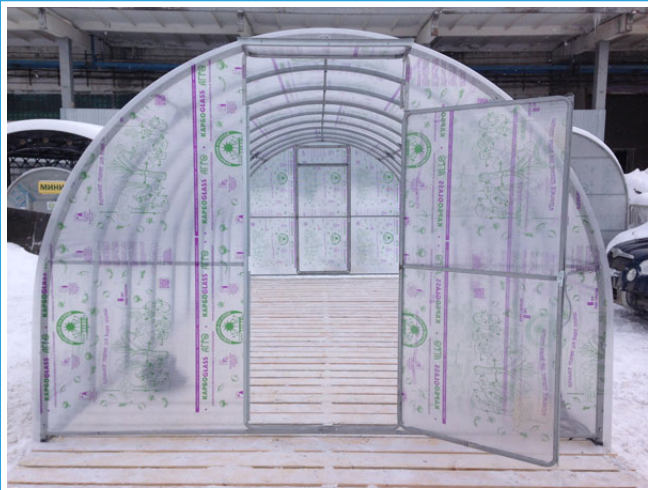

ТЕПЛИЦА

Мини

- Теплица "**Мини**" изготовлена из стальной **ОЦИНКОВАННОЙ** трубы размером 20x20 мм, **1-й класс цинкования, 275 гр/м2**, повышенная устойчивость к коррозии;
- Фундамент не требуется;
- Высота теплицы (2,10 м);
- Экономичная, не требующая больших площадей теплица, шириной 2,0 м.

Стоимость теплицы «Мини»

Ширина 2,0м, Высота 2,10м				
	Каркас	комплект Старт	комплект Хит	комплект Био
Длина 4,0м	15 600 руб. 14 040 руб.	24 600 руб. 21 390 руб.	25 800 руб. 21 840 руб.	28 200 руб. 25 140 руб.
Длина 6,0м	17 100 руб. 15 390 руб.	29 100 руб. 25 190 руб.	30 700 руб. 25 790 руб.	33 900 руб. 30 190 руб.
Длина 8,0м	21 000 руб. 18 900 руб.	36 000 руб. 31 150 руб.	38 000 руб. 31 900 руб.	42 000 руб. 37 400 руб.
Длина 10,0м	24 900 руб. 22 410 руб.	42 900 руб. 37 110 руб.	45 300 руб. 38 010 руб.	50 100 руб. 44 610 руб.

Комплектация **Каркас** включает каркас теплицы оцинкованный + комплект крепежа.

Комплектации **Старт, Хит, Био** включают каркас + комплект поликарбоната.

Дополнительный стрингер 6 м	700 руб/шт.
Дополнительная боковая форточка	1500 руб/шт.