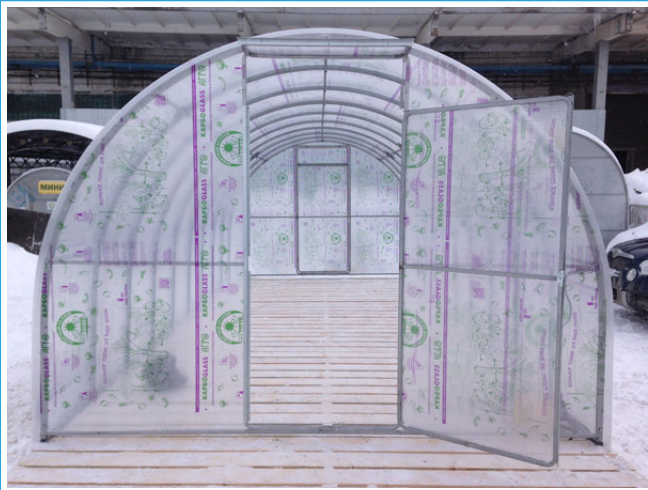

ТЕПЛИЦА

Мини

- Теплица "**Мини**" изготовлена из стальной **ОЦИНКОВАННОЙ** трубы размером 20x20 мм, **1-й класс цинкования, 275 гр/м2**, повышенная устойчивость к коррозии;
- Фундамент не требуется;
- Высота теплицы (2,10 м);
- Экономичная, не требующая больших площадей теплица, шириной 2,0 м.

Стоимость теплицы «Мини»

Ширина 2,0м, Высота 2,10м				
	Каркас	комплект Старт	комплект Хит	комплект Био
Длина 4,0м	19 800 руб. 17 820 руб.	27 900 руб. 25 110 руб.	30 000 руб. 27 000 руб.	32 100 руб. 28 770 руб.
Длина 6,0м	23 000 руб. 20 700 руб.	33 800 руб. 30 420 руб.	36 600 руб. 32 940 руб.	39 400 руб. 35 300 руб.
Длина 8,0м	27 800 руб. 25 020 руб.	41 300 руб. 37 170 руб.	44 800 руб. 40 320 руб.	48 300 руб. 43 270 руб.
Длина 10,0м	32 600 руб. 29 340 руб.	48 800 руб. 43 920 руб.	53 000 руб. 47 700 руб.	57 200 руб. 51 240 руб.

Комплектация **Каркас** включает каркас теплицы оцинкованный + комплект крепежа.

Комплектации **Старт, Хит, Био** включают каркас + комплект поликарбоната.

Дополнительный стрингер 6 м	700 руб/шт.
Дополнительная боковая форточка	1500 руб/шт.