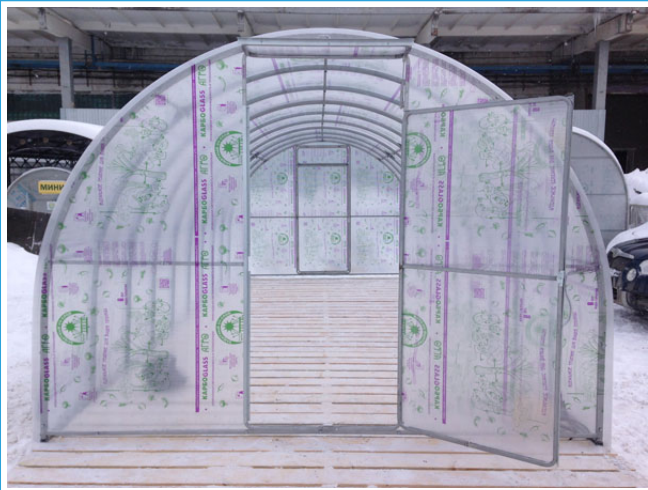

ТЕПЛИЦА

Мини

- Теплица "**Мини**" изготовлена из стальной **ОЦИНКОВАННОЙ** трубы размером 20x20 мм, **1-й класс цинкования, 275 гр/м2**, повышенная устойчивость к коррозии;
- Фундамент не требуется;
- Высота теплицы (2,10 м);
- Экономичная, не требующая больших площадей теплица, шириной 2,0 м.

Стоимость теплицы «Мини»

Ширина 2,0м, Высота 2,10м				
	Каркас	комплект Старт	комплект Хит	комплект Био
Длина 4,0м	15 600 руб. 14 040 руб.	22 800 руб. 20 940 руб.	25 800 руб. 22 740 руб.	26 100 руб. 24 540 руб.
Длина 6,0м	17 100 руб. 15 390 руб.	26 700 руб. 24 590 руб.	30 700 руб. 26 990 руб.	31 100 руб. 29 390 руб.
Длина 8,0м	21 000 руб. 18 900 руб.	33 000 руб. 30 400 руб.	38 000 руб. 33 400 руб.	38 500 руб. 36 400 руб.
Длина 10,0м	24 900 руб. 22 410 руб.	39 300 руб. 36 210 руб.	45 300 руб. 39 810 руб.	45 900 руб. 43 410 руб.

Комплектация **Каркас** включает каркас теплицы оцинкованный + комплект крепежа.

Комплектации **Старт, Хит, Био** включают каркас + комплект поликарбоната.

Дополнительный стрингер 6 м	700 руб/шт.
Дополнительная боковая форточка	1500 руб/шт.