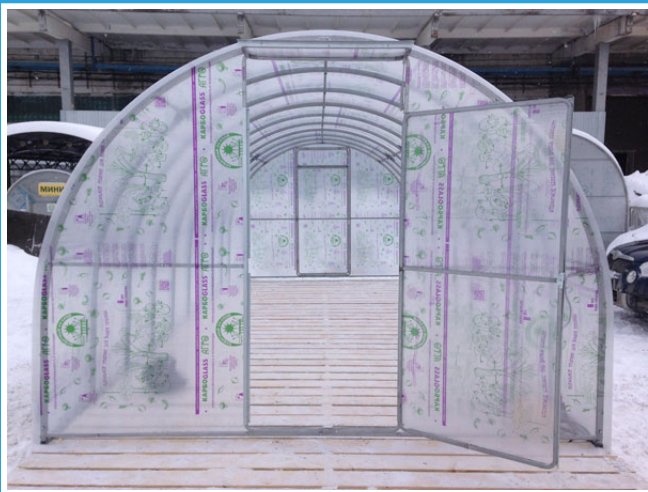

ТЕПЛИЦА

Мини

- Теплица "**Мини**" изготовлена из стальной **ОЦИНКОВАННОЙ** трубы размером 20x20 мм, **1-й класс цинкования, 275 гр/м2**, повышенная устойчивость к коррозии;
- Фундамент не требуется;
- Высота теплицы (2,10 м);
- Экономичная, не требующая больших площадей теплица, шириной 2,0 м.

Стоимость теплицы «Мини»

Ширина 2,0м, Высота 2,10м				
	Каркас	комплект Старт	комплект Хит	комплект Био
Длина 4,0м	15 600 руб.	24 600 руб.	25 800 руб. 25 200 руб.	28 200 руб.
Длина 6,0м	17 100 руб.	29 100 руб.	30 700 руб. 29 900 руб.	33 900 руб.
Длина 8,0м	21 000 руб.	36 000 руб.	38 000 руб. 37 000 руб.	42 000 руб.
Длина 10,0м	24 900 руб.	42 900 руб.	45 300 руб. 44 100 руб.	50 100 руб.

Комплектация **Каркас** включает каркас теплицы оцинкованный + комплект крепежа.

Комплектации **Старт, Хит, Био** включают каркас + комплект поликарбоната.

Дополнительный стрингер 6 м	700 руб/шт.
Дополнительная боковая форточка	1500 руб/шт.