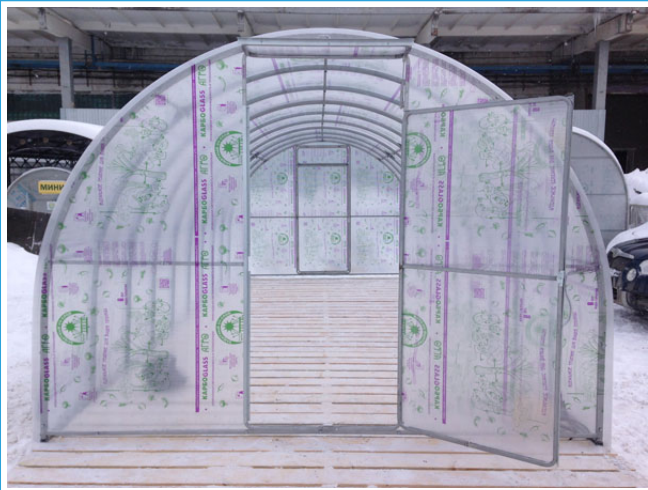

ТЕПЛИЦА

Мини

- Теплица "**Мини**" изготовлена из стальной **ОЦИНКОВАННОЙ** трубы размером 20x20 мм, **1-й класс цинкования, 275 гр/м2**, повышенная устойчивость к коррозии;
- Фундамент не требуется;
- Высота теплицы (2,10 м);
- Экономичная, не требующая больших площадей теплица, шириной 2,0 м.

Стоимость теплицы «Мини»

Ширина 2,0м, Высота 2,10м				
	Каркас	комплект Старт	комплект Хит	комплект Био
Длина 4,0м	12 800 руб.	20 300 руб. 19 550 руб.	21 200 руб. 20 900 руб.	22 400 руб. 22 100 руб.
Длина 6,0м	14 300 руб. 13 600 руб.	24 300 руб. 22 600 руб.	25 500 руб. 24 400 руб.	27 100 руб. 26 000 руб.
Длина 8,0м	17 500 руб.	30 000 руб. 28 750 руб.	31 500 руб. 31 000 руб.	33 500 руб. 33 000 руб.
Длина 10,0м	20 700 руб.	35 700 руб. 34 200 руб.	37 500 руб. 36 900 руб.	39 900 руб. 39 300 руб.

Комплектация **Каркас** включает каркас теплицы оцинкованный + комплект крепежа.

Комплектации **Старт, Хит, Био** включают каркас + комплект поликарбоната.

Дополнительный стрингер 6 м	500 руб/шт.
Дополнительная боковая форточка	1300 руб/шт.