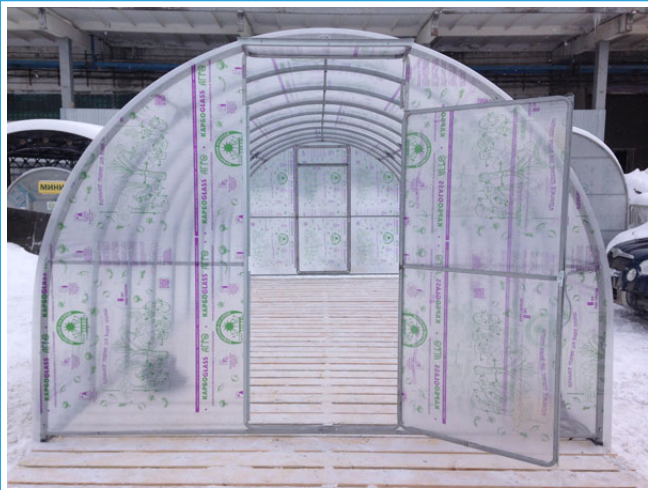

ТЕПЛИЦА

Мини

- Теплица "**Мини**" изготовлена из стальной **ОЦИНКОВАННОЙ** трубы размером 20x20 мм, **1-й класс цинкования, 275 гр/м2**, повышенная устойчивость к коррозии;
- Фундамент не требуется;
- Высота теплицы (2,10 м);
- Экономичная, не требующая больших площадей теплица, шириной 2,0 м.

Стоимость теплицы «Мини»

Ширина 2,0м, Высота 2,10м				
	Каркас	комплект Старт	комплект Хит	комплект Био
Длина 4,0м	24 530 руб. 20 250 руб.	33 030 руб. 27 540 руб.	35 430 руб. 29 700 руб.	37 230 руб. 31 320 руб.
Длина 6,0м	28 030 руб. 23 400 руб.	39 230 руб. 33 120 руб.	42 430 руб. 36 000 руб.	44 830 руб. 38 160 руб.
Длина 8,0м	34 160 руб. 28 350 руб.	48 060 руб. 40 500 руб.	52 060 руб. 44 100 руб.	55 060 руб. 46 800 руб.
Длина 10,0м	40 290 руб. 33 300 руб.	56 890 руб. 47 880 руб.	61 690 руб. 52 200 руб.	65 290 руб. 55 440 руб.

Комплектация **Каркас** включает каркас теплицы оцинкованный + комплект крепежа.

Комплектации **Старт, Хит, Био** включают каркас + комплект поликарбоната.

Дополнительный стрингер 6 м	700 руб/шт.
Дополнительная боковая форточка	1500 руб/шт.