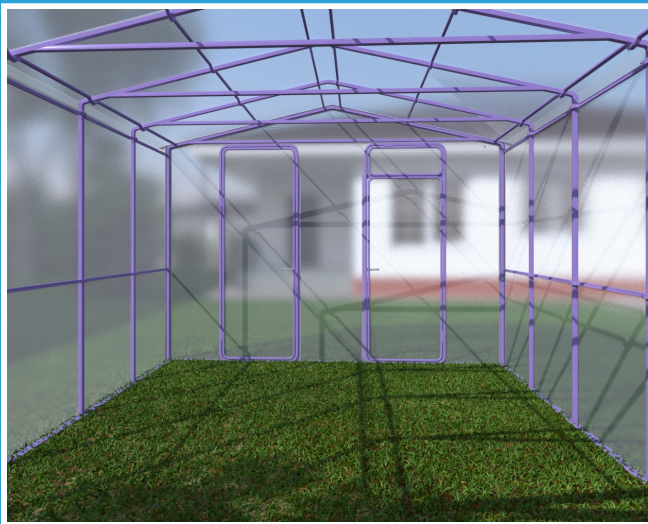

# Богатырь

- Каркас отличается увеличенной шириной (до **4 м**) и повышенной прочностью благодаря применению профильной трубы **40x40** мм и рассчитана на снеговые и ветровые нагрузки средней полосы России согласно СНиП 2.01.07-85
- Каркас теплицы окрашен полимерно-порошковой краской, что позволяет получить высококачественное покрытие с хорошей коррозионной стойкостью, ударпрочностью и адгезией
- Конструкция каркаса позволяет применить его в качестве гаража, навеса, хозблока и т.п.

### Комплектация **Каркас** включает каркас теплицы:

- Цельноформованные дуги из профильной трубы 40×40×2 мм, расположенные с шагом 1,0 м.
- Фасады из профильной трубы 40×40 мм
- Основание из профильной трубы 40×20 мм, фундамент не требуется
- Подкровельная обрешетка - штампованные стрингеры из профильной трубы 30×15 мм
- Покраска порошковая
- 3 двери, 3 форточки + Крепеж и фурнитура