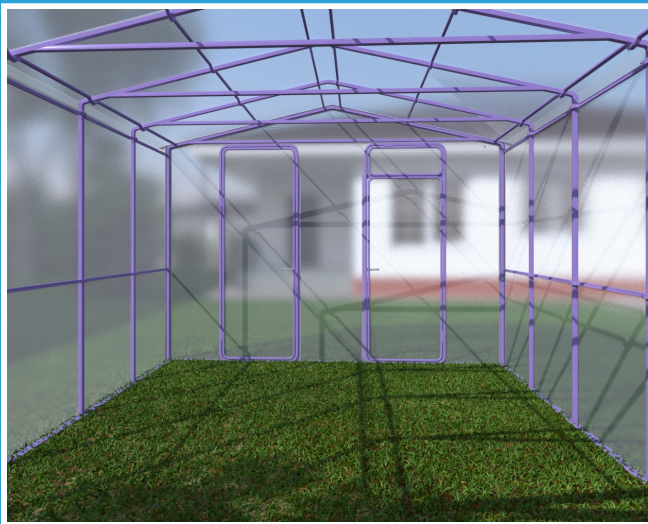

ТЕПЛИЦА

Богатырь

- Каркас отличается увеличенной шириной (до **4 м**) и повышенной прочностью благодаря применению профильной трубы **40x40** мм и рассчитана на снеговые и ветровые нагрузки средней полосы России согласно СНиП 2.01.07-85
- Каркас теплицы окрашен полимерно-порошковой краской, что позволяет получить высококачественное покрытие с хорошей коррозионной стойкостью, ударпрочностью и адгезией
- Конструкция каркаса позволяет применить его в качестве гаража, навеса, хозблока и т.п.

Стоимость теплицы «Богатырь»

Ширина 3,65м, Высота 2,55м				
	Каркас	комплект Старт	комплект Хит	комплект Bio
Длина 6,0м	62 400 руб.	78 000 руб.	84 500 руб.	85 150 руб.
Длина 8,0м	78 000 руб.	97 200 руб.	105 200 руб.	106 000 руб.
Длина 10,0м	93 600 руб.	118 800 руб.	129 300 руб.	130 350 руб.
Длина 12,0м	109 200 руб.	138 000 руб.	150 000 руб.	151 200 руб.

Комплектация **Каркас** включает каркас теплицы:

- Цельноформованные дуги из профильной трубы 40×40×2 мм, расположенные с шагом 1,0 м.
- Фасады из профильной трубы 40×40 мм
- Основание из профильной трубы 40×20 мм, фундамент не требуется
- Подкровельная обрешетка - штампованные стрингеры из профильной трубы 30×15 мм
- Покраска порошковая
- 3 двери, 3 форточки + Крепеж и фурнитура

Комплектации **Старт, Хит, Bio** включают каркас + комплект поликарбоната

Дополнительная форточка	1500 руб/компл.
Дополнительный стрингер 6 м	1500 руб/шт.

Сравнение комплектаций теплицы «Богатырь»

	Каркас	Старт	Хит	Bio
Каркас теплицы	✓	✓	✓	✓
Крепеж	✓	✓	✓	✓
Фитинги в подарок	✓	✓	✓	✓
Термошайбы в подарок	✓	✓	✓	✓
Поликарбонат Рациональ 6 лет	✗	✓	✗	✗
Поликарбонат Polyplast 15 лет	✗	✗	✓	✗
Пол-т АКТУАЛЬ! Bio 10 лет	✗	✗	✗	✓
Подарок (подвязки либо 2 сваи)	✗	✓	✓	✓
	от 62 400 ₹	от 78 000 ₹	от 84 500 ₹	от 85 150 ₹