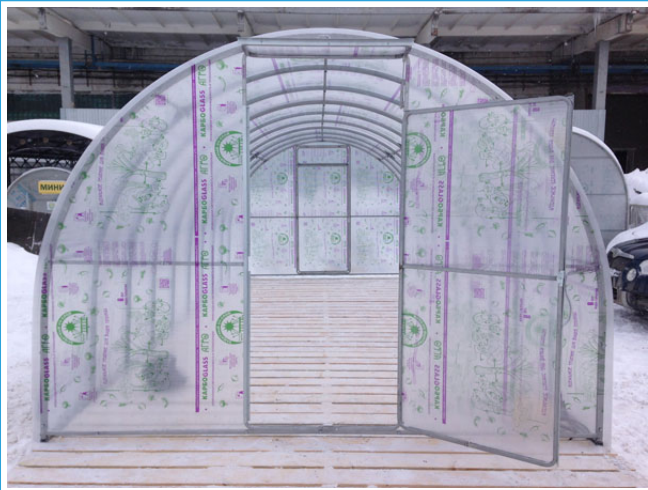

ТЕПЛИЦА

Арочка Стандарт

- Дуги с шагом 0,65 метра
- Увеличенная высота проема двери до 2,0 метров
- Теплица "**Арочка**" изготовлена из стальной **ОЦИНКОВАННОЙ** трубы размером 20x20 мм;
- **ОЦИНКОВАННЫЙ** каркас, **1-й класс цинкования, 275 гр/м2**, повышенная устойчивость к коррозии;
- Теплицы имеют типовые размеры: ширина – 3 метра, высота – 2,10 метра и длина 4, 6, 8, 10, 12, 14 метров и т.д. кратное двум.

Стоимость теплицы «Арочка Стандарт»

Ширина 3,0м, Высота 2,10м				
	Каркас	комплект Старт	комплект Хит	комплект Био
Длина 4,0м	17 500 руб. 15 750 руб.	26 500 руб. 23 100 руб.	27 700 руб. 23 550 руб.	30 100 руб. 26 850 руб.
Длина 6,0м	20 000 руб. 18 000 руб.	32 000 руб. 27 800 руб.	33 600 руб. 28 400 руб.	36 800 руб. 32 800 руб.
Длина 8,0м	24 600 руб. 22 140 руб.	39 600 руб. 34 390 руб.	41 600 руб. 35 140 руб.	45 600 руб. 40 640 руб.
Длина 10,0м	29 200 руб. 26 280 руб.	47 200 руб. 40 980 руб.	49 600 руб. 41 880 руб.	54 400 руб. 48 480 руб.

Комплектация **Каркас** включает каркас теплицы оцинкованный + комплект крепежа.

Комплектации **Старт, Хит, Био** включают каркас + комплект поликарбоната.

Дополнительный стрингер 6 м	700 руб/шт.
Дополнительная боковая форточка	1500 руб/шт.

Сравнение комплектаций теплицы «Арочка Стандарт»

	Каркас	Старт	Хит	Bio
Каркас теплицы	✓	✓	✓	✓
Крепеж	✓	✓	✓	✓
Фитинги в подарок	✓	✓	✓	✓
Термошайбы в подарок	✓	✓	✓	✓
Поликарбонат Рациональ 6 лет	✗	✓	✗	✗
Поликарбонат Polyplast 15 лет	✗	✗	✓	✗
Пол-т АКТУАЛЬ! Bio 10 лет	✗	✗	✗	✓
Подарок (подвязки либо 2 сваи)	✗	✓	✓	✓
	от 17 500 ₺	от 26 500 ₺	от 27 700 ₺	от 30 100 ₺
	от 15 750 ₺	от 23 100 ₺	от 23 550 ₺	от 26 850 ₺