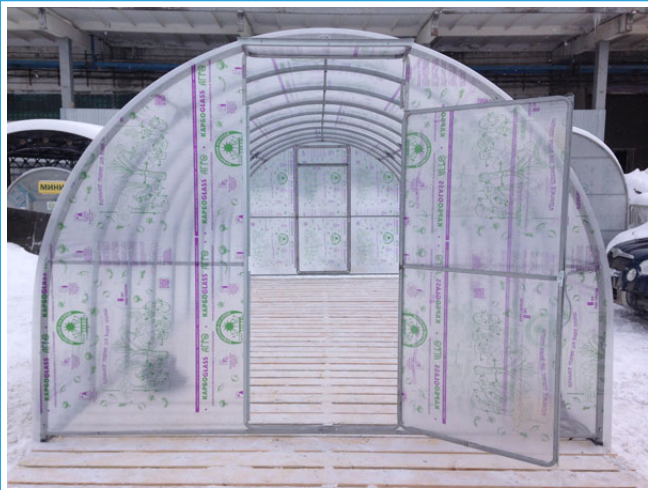

ТЕПЛИЦА

Арочка Стандарт

- Дуги с шагом 0,65 метра
- Увеличенная высота проема двери до 2,0 метров
- Теплица "**Арочка**" изготовлена из стальной **ОЦИНКОВАННОЙ** трубы размером 20x20 мм;
- **ОЦИНКОВАННЫЙ** каркас, **1-й класс цинкования, 275 гр/м2**, повышенная устойчивость к коррозии;
- Теплицы имеют типовые размеры: ширина - 3 метра, высота - 2,10 метра и длина 4, 6, 8, 10, 12, 14 метров и т.д. кратное двум.

Стоимость теплицы «Арочка Стандарт»

Ширина 3,0м, Высота 2,10м				
	Каркас	комплект Старт	комплект Хит	комплект Bio
Длина 4,0м	26 830 руб. 22 320 руб.	35 330 руб. 29 610 руб.	37 730 руб. 31 770 руб.	39 530 руб. 33 390 руб.
Длина 6,0м	29 730 руб. 24 930 руб.	40 930 руб. 34 650 руб.	44 130 руб. 37 530 руб.	46 530 руб. 39 690 руб.
Длина 8,0м	36 760 руб. 30 690 руб.	50 660 руб. 42 840 руб.	54 660 руб. 46 440 руб.	57 660 руб. 49 140 руб.
Длина 10,0м	43 790 руб. 36 450 руб.	60 390 руб. 51 030 руб.	65 190 руб. 55 350 руб.	68 790 руб. 58 590 руб.

Комплектация **Каркас** включает каркас теплицы оцинкованный + комплект крепежа.

Комплектации **Старт, Хит, Bio** включают каркас + комплект поликарбоната.

Дополнительный стрингер 6 м	700 руб/шт.
Дополнительная боковая форточка	1500 руб/шт.

Сравнение комплектаций теплицы «Арочка Стандарт»

	Каркас	Старт	Хит	Bio
Каркас теплицы	✓	✓	✓	✓
Крепеж	✓	✓	✓	✓
Фитинги	✓	✓	✓	✓
Термошайбы	✓	✓	✓	✓
Поликарбонат Рациональ 6 лет	✗	✓	✗	✗
Поликарбонат Polyplast 15 лет	✗	✗	✓	✗
Пол-т АКТУАЛЬ! Bio 10 лет	✗	✗	✗	✓
Подарок (подвязки либо 2 сваи)	✗	✓	✓	✓
	от 26 830 ₺	от 35 330 ₺	от 37 730 ₺	от 39 530 ₺
	от 22 320 ₺	от 29 610 ₺	от 31 770 ₺	от 33 390 ₺