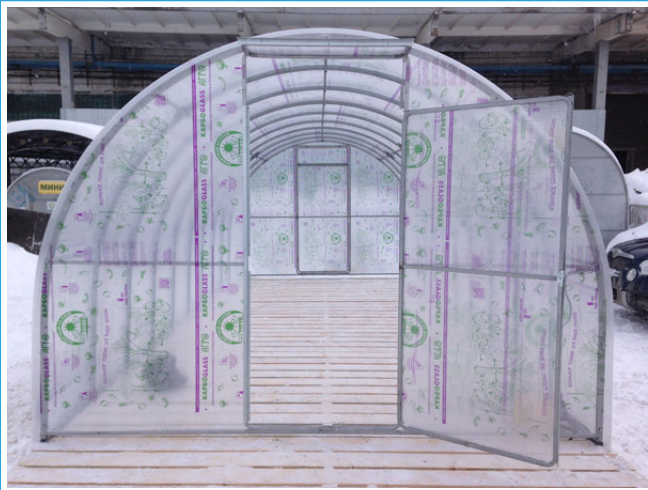

ТЕПЛИЦА

Арочка Стандарт

- Дуги с шагом 0,65 метра
- Увеличенная высота проема двери до 2,0 метров
- Теплица "**Арочка**" изготовлена из стальной **ОЦИНКОВАННОЙ** трубы размером 20x20 мм;
- **ОЦИНКОВАННЫЙ** каркас, **1-й класс цинкования, 275 гр/м2**, повышенная устойчивость к коррозии;
- Теплицы имеют типовые размеры: ширина – 3 метра, высота – 2,10 метра и длина 4, 6, 8, 10, 12, 14 метров и т.д. кратное двум.

Стоимость теплицы «Арочка Стандарт»

Ширина 3,0м, Высота 2,10м				
	Каркас	комплект Старт	комплект Хит	комплект Био
Длина 4,0м	17 500 руб.	24 490 руб.	27 100 руб. 25 600 руб.	27 100 руб.
Длина 6,0м	20 000 руб.	29 320 руб.	32 800 руб. 30 800 руб.	32 800 руб.
Длина 8,0м	24 600 руб.	36 250 руб.	40 600 руб. 38 100 руб.	40 600 руб.
Длина 10,0м	29 200 руб.	43 180 руб.	48 400 руб. 45 400 руб.	48 400 руб.

Комплектация **Каркас** включает каркас теплицы оцинкованный + комплект крепежа.

Комплектации **Старт, Хит, Био** включают каркас + комплект поликарбоната.

Дополнительный стрингер 6 м	700 руб/шт.
Дополнительная боковая форточка	1500 руб/шт.

Сравнение комплектаций теплицы «Арочка Стандарт»

	Каркас	Старт	Хит	Bio
Каркас теплицы	✓	✓	✓	✓
Крепеж	✓	✓	✓	✓
Фитинги в подарок	✓	✓	✓	✓
Термошайбы в подарок	✓	✓	✓	✓
Поликарбонат Рациональ 6 лет	✗	✓	✗	✗
Поликарбонат Polyplast 15 лет	✗	✗	✓	✗
Пол-т АКТУАЛЬ! Bio 10 лет	✗	✗	✗	✓
Подарок (подвязки либо 2 сваи)	✗	✓	✓	✓
	от 17 500 ₺	от 24 490 ₺	от 27 100 ₺ от 25 600 ₺	от 27 100 ₺