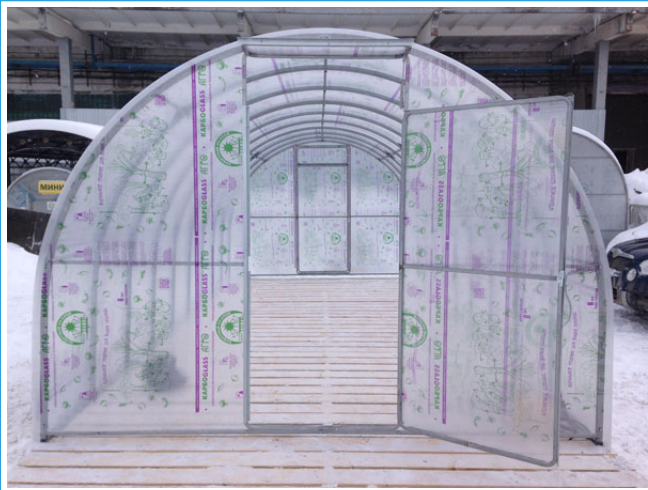

ТЕПЛИЦА

Арочка Стандарт

- Дуги с шагом 0,65 метра
- Увеличенная высота проема двери до 2,0 метров
- Теплица "**Арочка**" изготовлена из стальной **ОЦИНКОВАННОЙ** трубы размером 20x20 мм;
- **ОЦИНКОВАННЫЙ** каркас, **1-й класс цинкования, 275 гр/м2**, повышенная устойчивость к коррозии;
- Теплицы имеют типовые размеры: ширина - 3 метра, высота - 2,10 метра и длина 4, 6, 8, 10, 12, 14 метров и т.д. кратное двум.

Стоимость теплицы «Арочка Стандарт»

Ширина 3,0м, Высота 2,10м				
	Каркас	комплект Старт	комплект Хит	комплект Био
Длина 4,0м	17 500 руб.	24 700 руб.	27 700 руб.	28 000 руб.
Длина 6,0м	20 000 руб.	29 600 руб.	33 600 руб.	34 000 руб.
Длина 8,0м	24 600 руб.	36 600 руб.	41 600 руб.	42 100 руб.
Длина 10,0м	29 200 руб.	43 600 руб.	49 600 руб.	50 200 руб.

Комплектация **Каркас** включает каркас теплицы оцинкованный + комплект крепежа.

Комплектации **Старт, Хит, Био** включают каркас + комплект поликарбоната.

Дополнительный стрингер 6 м	700 руб/шт.
Дополнительная боковая форточка	1500 руб/шт.

Сравнение комплектаций теплицы «Арочка Стандарт»

	Каркас	Старт	Хит	Bio
Каркас теплицы	✓	✓	✓	✓
Крепеж	✓	✓	✓	✓
Фитинги в подарок	✓	✓	✓	✓
Термошайбы в подарок	✓	✓	✓	✓
Поликарбонат Рациональ 6 лет	✗	✓	✗	✗
Поликарбонат Polyplast 15 лет	✗	✗	✓	✗
Пол-т АКТУАЛЬ! Bio 10 лет	✗	✗	✗	✓
Подарок (подвязки либо 2 сваи)	✗	✓	✓	✓
	от 17 500 ₺	от 24 700 ₺	от 27 700 ₺	от 28 000 ₺