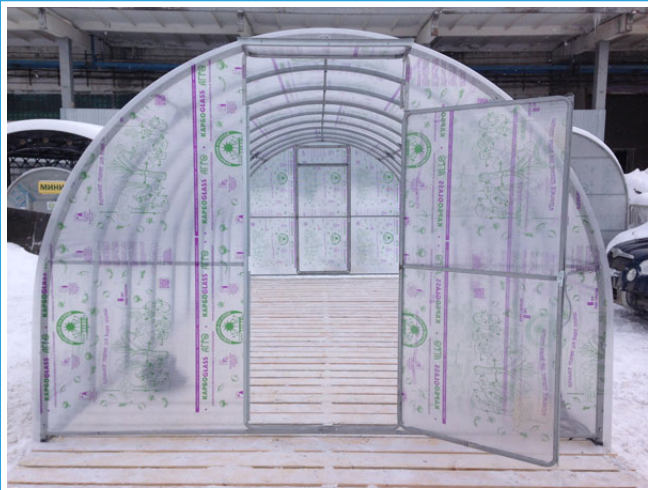

ТЕПЛИЦА

Арочка Стандарт

- Дуги с шагом 0,65 метра
- Увеличенная высота проема двери до 2,0 метров
- Теплица "**Арочка**" изготовлена из стальной **ОЦИНКОВАННОЙ** трубы размером 20x20 мм;
- **ОЦИНКОВАННЫЙ** каркас, **1-й класс цинкования, 275 гр/м2**, повышенная устойчивость к коррозии;
- Теплицы имеют типовые размеры: ширина – 3 метра, высота – 2,10 метра и длина 4, 6, 8, 10, 12, 14 метров и т.д. кратное двум.

Стоимость теплицы «Арочка Стандарт»

Ширина 3,0м, Высота 2,10м				
	Каркас	комплект Старт	комплект Хит	комплект Био
Длина 4,0м	17 500 руб.	24 700 руб. 24 400 руб.	27 700 руб. 26 200 руб.	28 000 руб.
Длина 6,0м	20 000 руб.	29 600 руб. 29 200 руб.	33 600 руб. 31 600 руб.	34 000 руб.
Длина 8,0м	24 600 руб.	36 600 руб. 36 100 руб.	41 600 руб. 39 100 руб.	42 100 руб.
Длина 10,0м	29 200 руб.	43 600 руб. 43 000 руб.	49 600 руб. 46 600 руб.	50 200 руб.

Комплектация **Каркас** включает каркас теплицы оцинкованный + комплект крепежа.

Комплектации **Старт, Хит, Био** включают каркас + комплект поликарбоната.

Дополнительный стрингер 6 м	700 руб/шт.
Дополнительная боковая форточка	1500 руб/шт.

Сравнение комплектаций теплицы «Арочка Стандарт»

	Каркас	Старт	Хит	Bio
Каркас теплицы	✓	✓	✓	✓
Крепеж	✓	✓	✓	✓
Фитинги в подарок	✓	✓	✓	✓
Термошайбы в подарок	✓	✓	✓	✓
Поликарбонат Рациональ 6 лет	✗	✓	✗	✗
Поликарбонат Polyplast 15 лет	✗	✗	✓	✗
Пол-т АКТУАЛЬ! Bio 10 лет	✗	✗	✗	✓
Подарок (подвязки либо 2 сваи)	✗	✓	✓	✓
	от 17 500 ₺	от 24 700 ₺	от 27 700 ₺	от 28 000 ₺
		от 24 400 ₺	от 26 200 ₺	