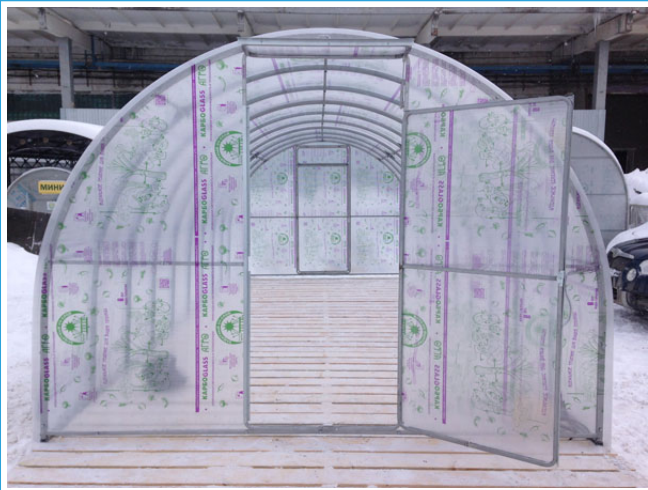

ТЕПЛИЦА

Арочка Стандарт

- Дуги с шагом 0,65 метра
- Увеличенная высота проема двери до 2,0 метров
- Теплица "**Арочка**" изготовлена из стальной **ОЦИНКОВАННОЙ** трубы размером 20x20 мм;
- **ОЦИНКОВАННЫЙ** каркас, **1-й класс цинкования, 275 гр/м2**, повышенная устойчивость к коррозии;
- Теплицы имеют типовые размеры: ширина - 3 метра, высота - 2,10 метра и длина 4, 6, 8, 10, 12, 14 метров и т.д. кратное двум.

Стоимость теплицы «Арочка Стандарт»

Ширина 3,0м, Высота 2,10м				
	Каркас	комплект Старт	комплект Хит	комплект Премиум
Длина 4,0м	14 200 руб. 13 700 руб.	21 700 руб. 20 450 руб.	22 600 руб. 21 800 руб.	26 500 руб. 26 000 руб.
Длина 6,0м	16 700 руб. 16 000 руб.	26 700 руб. 25 000 руб.	27 900 руб. 26 800 руб.	33 100 руб. 32 400 руб.
Длина 8,0м	20 550 руб. 19 650 руб.	33 050 руб. 30 900 руб.	34 550 руб. 33 150 руб.	41 050 руб. 40 150 руб.
Длина 10,0м	24 400 руб. 23 300 руб.	39 400 руб. 36 800 руб.	41 200 руб. 39 500 руб.	49 000 руб. 47 900 руб.

Комплектация **Каркас** включает каркас теплицы оцинкованный + комплект крепежа.

Комплектации **Старт, Хит, Премиум** включают каркас + комплект поликарбоната.

Дополнительный стрингер 6 м	500 руб/шт.
Дополнительная боковая форточка	1300 руб/шт.

Сравнение комплектаций теплицы «Арочка Стандарт»

	Каркас	Старт	Хит	Премиум
Каркас теплицы	✓	✓	✓	✓
Крепеж	✓	✓	✓	✓
Фитинги в подарок	✓	✓	✓	✓
Термошайбы в подарок	✓	✓	✓	✓
Поликарбонат Рациональ 6 лет	✗	✓	✗	✗
Поликарбонат Polyplast 15 лет	✗	✗	✓	✗
Пол-т CarboGlass Premium 20 лет	✗	✗	✗	✓
Подарок (подвязки либо 2 сваи)	✗	✓	✓	✓
	от 14 200 ₺	от 21 700 ₺	от 22 600 ₺	от 26 500 ₺
	от 13 700 ₺	от 20 450 ₺	от 21 800 ₺	от 26 000 ₺