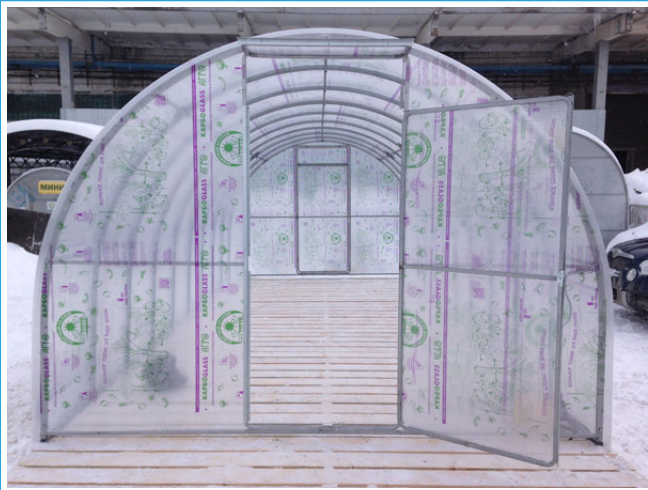

ТЕПЛИЦА

Арочка Стандарт

- Дуги с шагом 0,65 метра
- Увеличенная высота проема двери до 2,0 метров
- Теплица "**Арочка**" изготовлена из стальной **ОЦИНКОВАННОЙ** трубы размером 20x20 мм;
- **ОЦИНКОВАННЫЙ** каркас, **1-й класс цинкования, 275 гр/м2**, повышенная устойчивость к коррозии;
- Теплицы имеют типовые размеры: ширина - 3 метра, высота - 2,10 метра и длина 4, 6, 8, 10, 12, 14 метров и т.д. кратное двум.

Стоимость теплицы «Арочка Стандарт»

Ширина 3,0м, Высота 2,10м				
	Каркас	комплект Старт	комплект Хит	комплект Био
Длина 4,0м	21 000 руб. 18 900 руб.	29 100 руб. 26 190 руб.	31 200 руб. 28 080 руб.	33 300 руб. 29 850 руб.
Длина 6,0м	24 400 руб. 21 960 руб.	35 200 руб. 31 680 руб.	38 000 руб. 34 200 руб.	40 800 руб. 36 560 руб.
Длина 8,0м	30 000 руб. 27 000 руб.	43 500 руб. 39 150 руб.	47 000 руб. 42 300 руб.	50 500 руб. 45 250 руб.
Длина 10,0м	35 600 руб. 32 040 руб.	51 800 руб. 46 620 руб.	56 000 руб. 50 400 руб.	60 200 руб. 53 940 руб.

Комплектация **Каркас** включает каркас теплицы оцинкованный + комплект крепежа.

Комплектации **Старт, Хит, Био** включают каркас + комплект поликарбоната.

Дополнительный стрингер 6 м	700 руб/шт.
Дополнительная боковая форточка	1500 руб/шт.

Сравнение комплектаций теплицы «Арочка Стандарт»

	Каркас	Старт	Хит	Bio
Каркас теплицы	✓	✓	✓	✓
Крепеж	✓	✓	✓	✓
Фитинги в подарок	✓	✓	✓	✓
Термошайбы в подарок	✓	✓	✓	✓
Поликарбонат Рациональ 6 лет	✗	✓	✗	✗
Поликарбонат Polyplast 15 лет	✗	✗	✓	✗
Пол-т АКТУАЛЬ! Bio 10 лет	✗	✗	✗	✓
Подарок (подвязки либо 2 сваи)	✗	✓	✓	✓
	от 21 000 ₺	от 29 100 ₺	от 31 200 ₺	от 33 300 ₺
	от 18 900 ₺	от 26 190 ₺	от 28 080 ₺	от 29 850 ₺