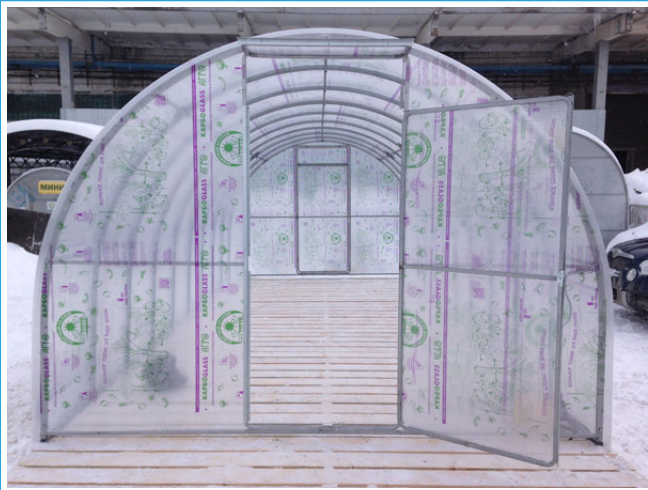

ТЕПЛИЦА

Арочка Стандарт

- Дуги с шагом 0,65 метра
- Увеличенная высота проема двери до 2,0 метров
- Теплица "**Арочка**" изготовлена из стальной **ОЦИНКОВАННОЙ** трубы размером 20x20 мм;
- **ОЦИНКОВАННЫЙ** каркас, **1-й класс цинкования, 275 гр/м2**, повышенная устойчивость к коррозии;
- Теплицы имеют типовые размеры: ширина - 3 метра, высота - 2,10 метра и длина 4, 6, 8, 10, 12, 14 метров и т.д. кратное двум.

Стоимость теплицы «Арочка Стандарт»

Ширина 3,0м, Высота 2,10м				
	Каркас	комплект Старт	комплект Хит	комплект Био
Длина 4,0м	17 500 руб.	26 500 руб.	27 700 руб. 27 100 руб.	30 100 руб.
Длина 6,0м	20 000 руб.	32 000 руб.	33 600 руб. 32 800 руб.	36 800 руб.
Длина 8,0м	24 600 руб.	39 600 руб.	41 600 руб. 40 600 руб.	45 600 руб.
Длина 10,0м	29 200 руб.	47 200 руб.	49 600 руб. 48 400 руб.	54 400 руб.

Комплектация **Каркас** включает каркас теплицы оцинкованный + комплект крепежа.

Комплектации **Старт, Хит, Био** включают каркас + комплект поликарбоната.

Дополнительный стрингер 6 м	700 руб/шт.
Дополнительная боковая форточка	1500 руб/шт.

Сравнение комплектаций теплицы «Арочка Стандарт»

	Каркас	Старт	Хит	Bio
Каркас теплицы	✓	✓	✓	✓
Крепеж	✓	✓	✓	✓
Фитинги в подарок	✓	✓	✓	✓
Термошайбы в подарок	✓	✓	✓	✓
Поликарбонат Рациональ 6 лет	✗	✓	✗	✗
Поликарбонат Polyplast 15 лет	✗	✗	✓	✗
Пол-т АКТУАЛЬ! Bio 10 лет	✗	✗	✗	✓
Подарок (подвязки либо 2 сваи)	✗	✓	✓	✓
	от 17 500 ₺	от 26 500 ₺	от 27 700 ₺	от 30 100 ₺
			от 27 100 ₺	