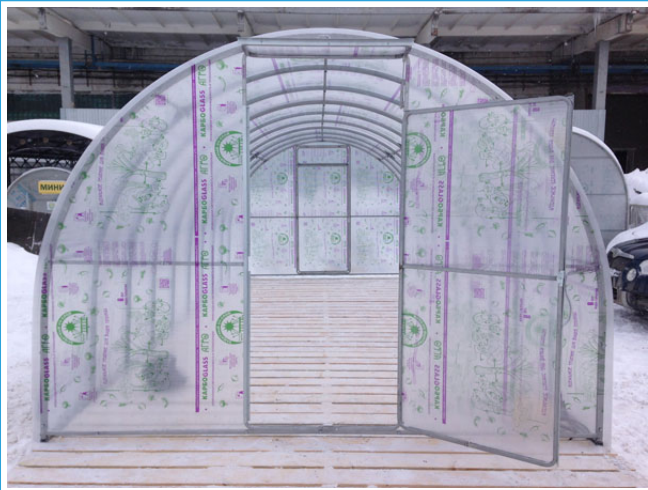

ТЕПЛИЦА

Арочка Стандарт

- Дуги с шагом 0,65 метра
- Увеличенная высота проема двери до 2,0 метров
- Теплица "**Арочка**" изготовлена из стальной **ОЦИНКОВАННОЙ** трубы размером 20x20 мм;
- **ОЦИНКОВАННЫЙ** каркас, **1-й класс цинкования, 275 гр/м2**, повышенная устойчивость к коррозии;
- Теплицы имеют типовые размеры: ширина – 3 метра, высота – 2,10 метра и длина 4, 6, 8, 10, 12, 14 метров и т.д. кратное двум.

Стоимость теплицы «Арочка Стандарт»

Ширина 3,0м, Высота 2,10м				
	Каркас	комплект Старт	комплект Хит	комплект Био
Длина 4,0м	14 200 руб.	21 700 руб. 20 950 руб.	22 600 руб. 22 300 руб.	23 800 руб. 23 500 руб.
Длина 6,0м	16 700 руб.	26 700 руб. 25 700 руб.	27 900 руб. 27 500 руб.	29 500 руб. 29 100 руб.
Длина 8,0м	20 550 руб.	33 050 руб. 31 800 руб.	34 550 руб. 34 050 руб.	36 550 руб. 36 050 руб.
Длина 10,0м	24 400 руб.	39 400 руб. 37 900 руб.	41 200 руб. 40 600 руб.	43 600 руб. 43 000 руб.

Комплектация **Каркас** включает каркас теплицы оцинкованный + комплект крепежа.

Комплектации **Старт, Хит, Био** включают каркас + комплект поликарбоната.

Дополнительный стрингер 6 м	500 руб/шт.
Дополнительная боковая форточка	1300 руб/шт.

Сравнение комплектаций теплицы «Арочка Стандарт»

	Каркас	Старт	Хит	Bio
Каркас теплицы	✓	✓	✓	✓
Крепеж	✓	✓	✓	✓
Фитинги в подарок	✓	✓	✓	✓
Термошайбы в подарок	✓	✓	✓	✓
Поликарбонат Рациональ 6 лет	✗	✓	✗	✗
Поликарбонат Polyplast 15 лет	✗	✗	✓	✗
Пол-т АКТУАЛЬ! Bio 10 лет	✗	✗	✗	✓
Подарок (подвязки либо 2 сваи)	✗	✓	✓	✓
	от 14 200 ₺	от 21 700 ₺	от 22 600 ₺	от 23 800 ₺
		от 20 950 ₺	от 22 300 ₺	от 23 500 ₺