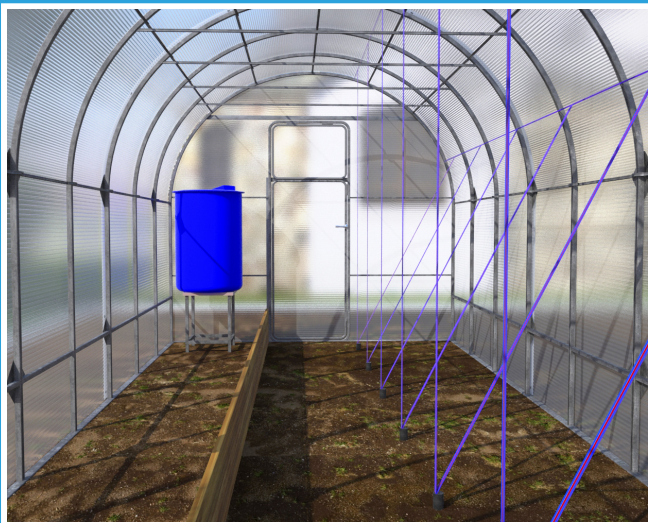

ТЕПЛИЦА

Арочка-Плюс

- Дуги с шагом 0,65 метра
- Теплица "Арочка плюс" изготовлена из стальной **ОЦИНКОВАННОЙ** трубы размером 40x20 мм, **1-й класс цинкования, 275 гр/м2**, повышенная устойчивость к коррозии;
- Усиленное рамное основание, фундамент не требуется;
- Высота теплицы (2,55 м) позволяет ходить в полный рост по всему периметру теплицы;

Стоимость теплицы «Арочка-Плюс»

Ширина 3,0м, Высота 2,50м				
	Каркас	комплект Старт	комплект Хит	комплект Bio
Длина 4,0м	21 400 руб.	31 400 руб. 30 400 руб.	32 600 руб. 32 200 руб.	34 200 руб. 33 800 руб.
Длина 6,0м	24 400 руб. 23 700 руб.	36 900 руб. 34 950 руб.	38 400 руб. 37 200 руб.	40 400 руб. 39 200 руб.
Длина 8,0м	29 900 руб. 29 200 руб.	44 900 руб. 42 700 руб.	46 700 руб. 45 400 руб.	49 100 руб. 47 800 руб.
Длина 10,0м	35 400 руб.	53 525 руб. 51 713 руб.	55 700 руб. 54 975 руб.	58 600 руб. 57 875 руб.

Комплектация **Каркас** включает каркас теплицы:

- Цельнокатаные дуги из ОЦИНКОВАННОЙ трубы 40×20 мм, расположенные с шагом 0,65 м
- Сварные фасады из ОЦИНКОВАННОЙ трубы с 2-мя дверьми и 2-мя форточками
- Основание из ОЦИНКОВАННОЙ трубы 40×20 мм, фундамент не требуется
- Подкровельная обрешетка из ОЦИНКОВАННОЙ трубы 15×15 мм — 5 шт.
- Крепеж и фурнитура.