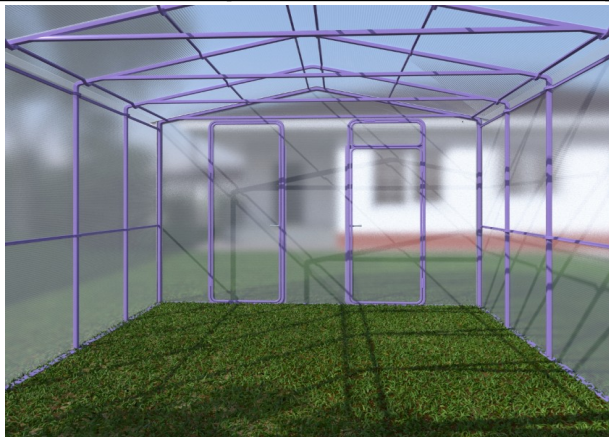

ООО НПП "Жестяно-кровельный Цех"

г.Казань, ул.Аделя Кутуя 86 корп 1.

www.metallceh.ru/teplitsy

тел. **203-03-09**, 204-17-70, 260-47-69,

22.01.2021

Прайс-лист: Теплица "Богатырь" РОЗНИЦА

Длина 6,0м Ширина 3,65 м, Высота 2,55м	
Наименование	Цена/руб
Комплектация-1	49 600
Комплектация-2	МОНТАЖ 6200 65 720
Длина 8,0м Ширина 3,65 м, Высота 2,55м	
Наименование	Цена/руб
Комплектация-1	62 100
Комплектация-2	МОНТАЖ 7200 81 940
Длина 10,0м Ширина 3,65м, Высота 2,55м	
Наименование	Цена/руб
Комплектация-1	74 600
Комплектация-2	МОНТАЖ 8200 100 640

Комплектация-1 включает каркас теплицы:

- цельноформованные дуги из профильной трубы 40x40x2,0 мм, расположенные с шагом 1,0 м.
- фасады из профильной трубы 40x40 мм
- Основание из профильной трубы 40*20 мм, фундамент не требуется
- Подкровельная обрешетка - штампованные стрингеры из профильной трубы 30x15 мм
- Покраска порошковая
- 3 двери, 3 форточки + Крепеж и фурнитура.

Комплектация-2 включает каркас + комплект поликарбоната 4,0мм

1. Дополнительная форточка - 1300руб/компл.
3. Дополнительный стрингер 6м - 1500 руб.